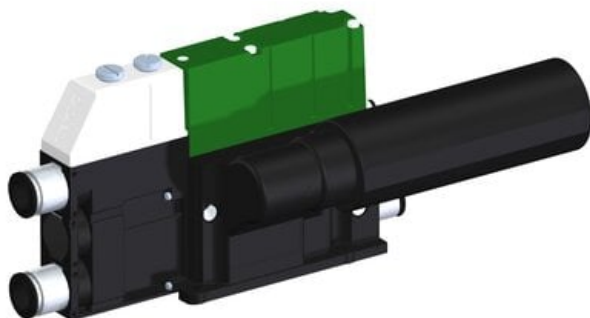

Eżektor kompaktowy piPUMP10X, wysokie podciśnienie, SX42, pojedynczy  
(PP.F.421.S.B.F2P1.1.8.EM.CV) (9949902) - Piab

**Numer artykułu SKU:  
9949902**

Numer artykułu producenta:  
-----

Czas wysyłki: Do 2-3 dni