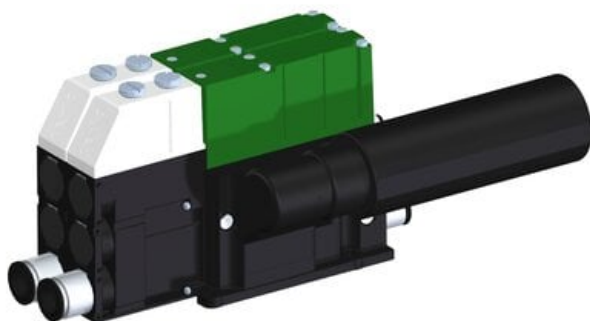

Najszerza
oferta
pneumatyki
w Polsce

Szybka dostawa
24 h / 48 h

Biuro Obsługi Klienta
+48 71 799 45 81

Eżektor kompaktowy piPUMP10X, wysokie podciśnienie, SX42, podwójny
(PP.F.422.S.B.F1P1.2.8.EN.CV) (9948261) - Piab

Numer artykułu SKU:
9948261

Numer artykułu producenta:

Czas wysyłki: Do 2-3 dni

OPIS PRODUKTU

DANE TECHNICZNE

Nr kat.

9948261