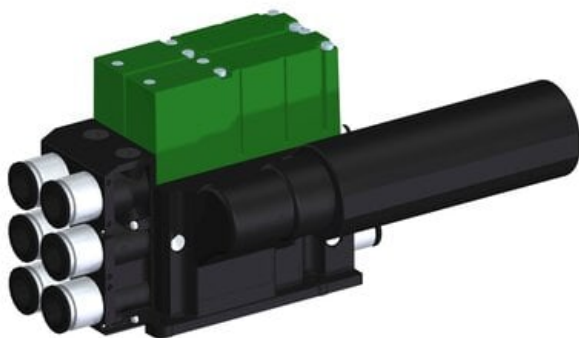

Eżektor kompaktowy piPUMP10X, wysokie podciśnienie, SX42, pojedynczy  
(PP.F.421.S.D.Z3P3.2.8.EN.CV) (9948265) - Piab

**Numer artykułu SKU:**  
**9948265**

Numer artykułu producenta:  
-----

Czas wysyłki: Do 2-3 dni

## OPIS PRODUKTU