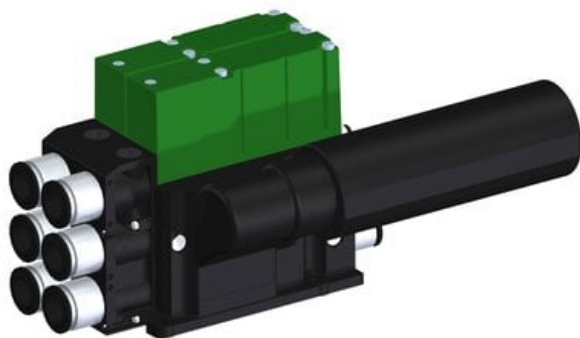

Eżektor kompaktowy piPUMP10X, wysokie podciśnienie, SX42, pojedynczy
(PP.F.421.S.D.Z3P1.2.8.EN.CV) (9952877) - Piab

Numer artykułu SKU:
9952877

Numer artykułu producenta:

Czas wysyłki: Do 2-3 dni

OPIS PRODUKTU

DANE TECHNICZNE

Nr kat.

9952877