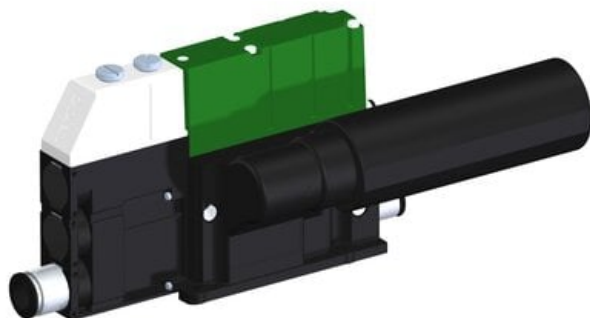

Najszerza  
oferta  
pneumatyki  
w Polsce

Szybka dostawa  
24 h / 48 h

Biurow Obsługi Klienta  
+48 71 799 45 81

Eżektor kompaktowy piPUMP10X, wysokie podciśnienie, SX42, podwójny  
(PP.F.422.S.C.F1P3.1.8.EM.CV) (9950181) - Piab

Numer artykułu SKU:  
**9950181**

Numer artykułu producenta:  
-----

Czas wysyłki: Do 2-3 dni