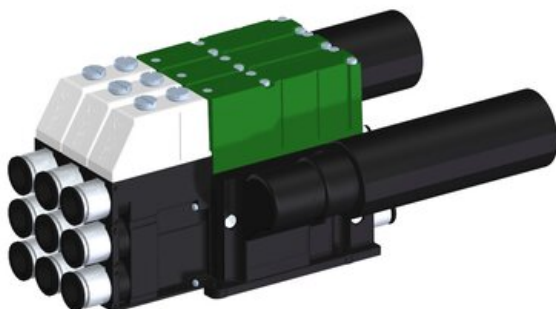

Eżektor kompaktowy piPUMP10X, wysokie podciśnienie, SX42, pojedynczy
(PP.F.421.S.B.F3P1.3.8.EN.CV) (9948488) - Piab

**Numer artykułu SKU:
9948488**

Numer artykułu producenta:

Czas wysyłki: Do 2-3 dni

OPIS PRODUKTU