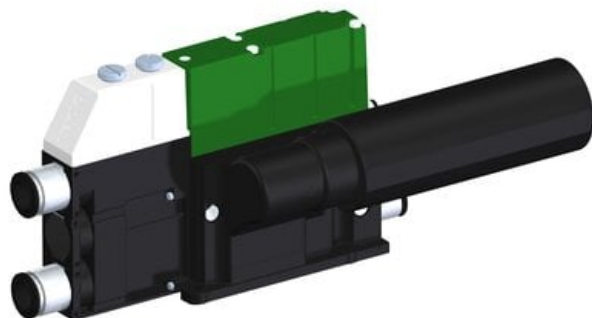

Najszerza
oferta
pneumatyki
w Polsce

Szybka dostawa
24 h / 48 h

Biuro Obsługi Klienta
+48 71 799 45 81

Eżektor kompaktowy piPUMP10X, wysokie podciśnienie, SX42, podwójny
(PP.F.422.S.B.F2P3.1.8.EM.CV) (9948813) - Piab

Numer artykułu SKU:
9948813

Numer artykułu producenta:

Czas wysyłki: Do 2-3 dni

OPIS PRODUKTU

DANE TECHNICZNE

Nr kat.

9948813

Data wygenerowania podsumowania: 09.06.2026r, g. 00:38