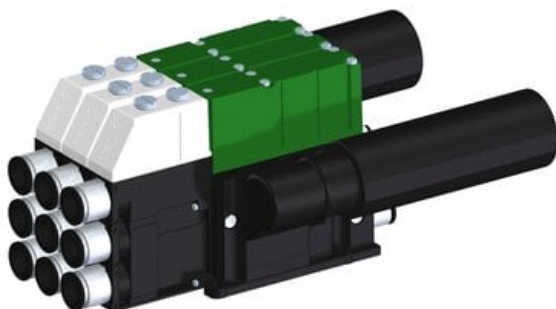

Najszersza
oferta
pneumatyki
w Polsce

Szybka dostawa
24 h / 48 h

Biuro Obsługi Klienta
+48 71 799 45 81

Eżektor kompaktowy piPUMP10X, wysokie podciśnienie, SX42, podwójny
(PP.F.422.S.B.F3P1.3.8.EN.CV) (9948837) - Piab

Numer artykułu SKU:
9948837

Numer artykułu producenta:

Czas wysyłki: Do 2-3 dni

OPIS PRODUKTU

DANE TECHNICZNE

Nr kat.

9948837

Data wygenerowania podsumowania: 08.06.2026r, g. 22:22