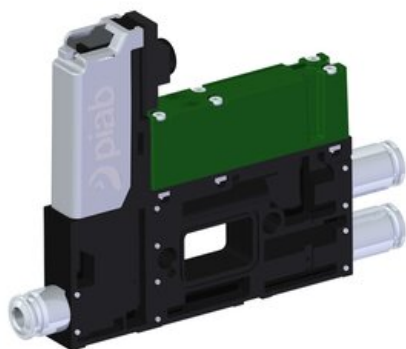

Eżektor kompaktowy piPUMP10X, dod. wysoki przepływ podciśnienia, MICRO, pojedynczy (PP.T.MC2.S.B.S14.1.14.X.CV) (9949296) - Piab

**Numer artykułu SKU:
9949296**

Numer artykułu producenta:

Czas wysyłki: Do 2-3 dni

OPIS PRODUKTU

DANE TECHNICZNE

Nr kat.

9949296