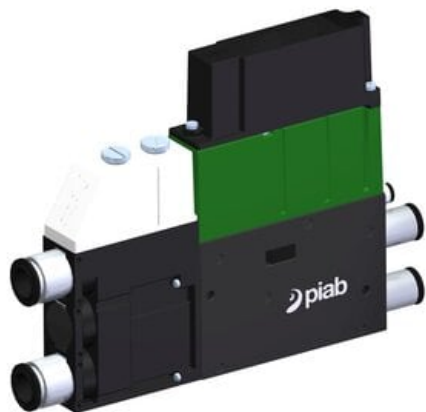

Eżektor kompaktowy piPUMP10X, wysokie podciśnienie, SX42, podwójny  
(PP.F.422.S.D.F2P1.1.P1.EK.CV) (9950477) - Piab

Numer artykułu SKU:  
**9950477**

Numer artykułu producenta:  
-----

Czas wysyłki: Do 2-3 dni