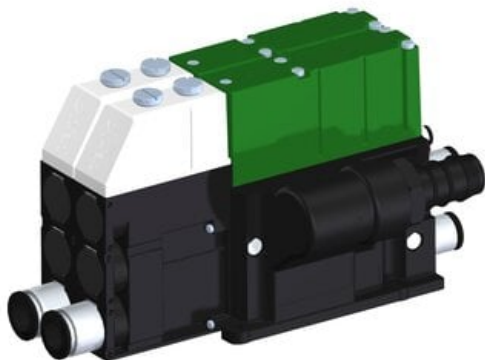

Najszersza
oferta
pneumatyki
w Polsce

Szybka dostawa
24 h / 48 h

Biuro Obsługi Klienta
+48 71 799 45 81

Eżektor kompaktowy piPUMP10X, wysokie podciśnienie, SX42, podwójny
(PP.F.422.S.C.F1P1.2.8.EC.CV) (9950519) - Piab

Numer artykułu SKU:
9950519

Numer artykułu producenta:

Czas wysyłki: Do 2-3 dni

OPIS PRODUKTU

DANE TECHNICZNE

Nr kat.

9950519

Data wygenerowania podsumowania: 08.06.2026r, g. 22:44