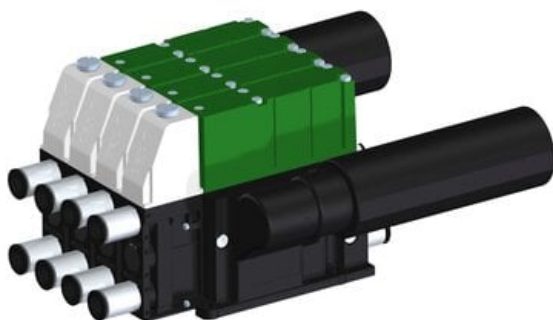

Eżektor kompaktowy piPUMP10X, wysokie podciśnienie, SX12, podwójny
(PP.F.122.S.D.S28.4.8.EN.CV) (9953060) - Piab

Numer artykułu SKU:
9953060

Numer artykułu producenta:

Czas wysyłki: Do 2-3 dni

OPIS PRODUKTU

DANE TECHNICZNE

Nr kat.

9953060