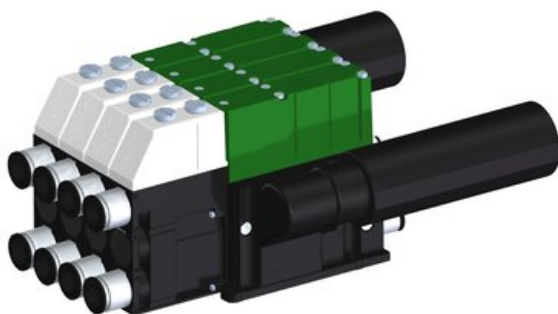

Najszersza  
oferta  
pneumatyki  
w Polsce

Szybka dostawa  
24 h / 48 h

Biuro Obsługi Klienta  
+48 71 799 45 81

Eżektor kompaktowy piPUMP10X, wysokie podciśnienie, SX42, pojedynczy  
(PP.F.421.S.C.F2P1.4.8.EN.CV) (9950844) - Piab

Numer artykułu SKU:  
**9950844**

Numer artykułu producenta:  
-----

Czas wysyłki: Do 2-3 dni