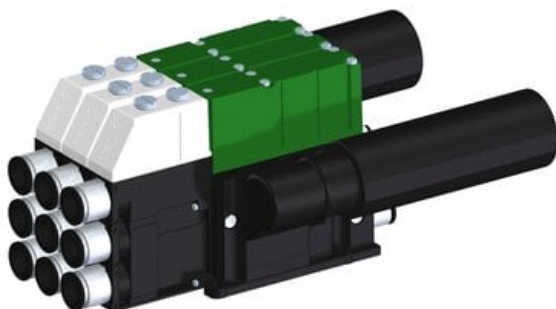

Najszersza  
oferta  
pneumatyki  
w Polsce

Szybka dostawa  
24 h / 48 h

Biuro Obsługi Klienta  
+48 71 799 45 81

Eżektor kompaktowy piPUMP10X, wysokie podciśnienie, SX12, pojedynczy  
(PP.F.121.S.B.F3P1.3.8.EN.CV) (9951050) - Piab

Numer artykułu SKU:  
**9951050**

Numer artykułu producenta:  
-----

Czas wysyłki: Do 2-3 dni