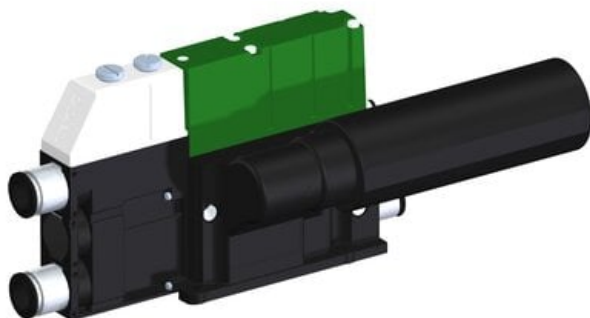

Eżektor kompaktowy piPUMP10X, wysokie podciśnienie, SX42, podwójny
(PP.F.422.S.C.F2P1.1.8.EM.CV) (9951131) - Piab

**Numer artykułu SKU:
9951131**

Numer artykułu producenta:

Czas wysyłki: Do 2-3 dni

OPIS PRODUKTU