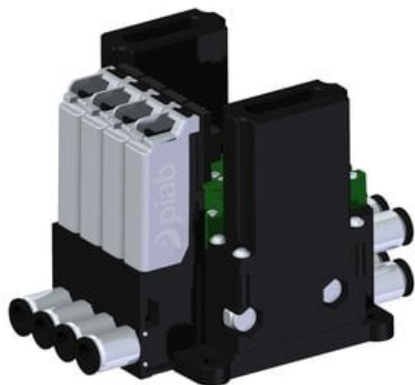

Najszersza
oferta
pneumatyki
w Polsce

Szybka dostawa
24 h / 48 h

Biuro Obsługi Klienta
+48 71 799 45 81

Eżektor kompaktowy piPUMP10X, dod. wysoki przepływ podciśnienia, MICRO, pojedynczy (PP.T.MC1.S.B.S16.4.6.EN.CV) (9953319) - Piab

Numer artykułu SKU:
9953319

Numer artykułu producenta:

Czas wysyłki: Do 2-3 dni

OPIS PRODUKTU

DANE TECHNICZNE

Nr kat.

9953319

Data wygenerowania podsumowania: 07.06.2026r, g. 16:08