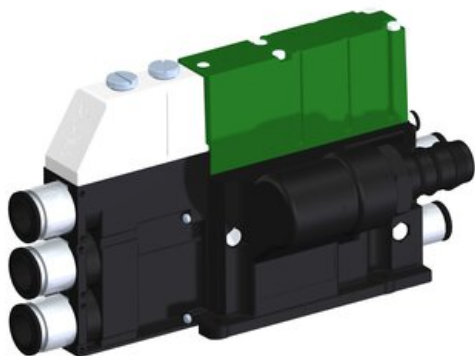

Eżektor kompaktowy piPUMP10X, wysokie podciśnienie, SX42, pojedynczy
(PP.F.421.S.B.F3P1.1.P1.EL.CV) (9956824) - Piab

Numer artykułu SKU:
9956824

Numer artykułu producenta:

Czas wysyłki: Do 2-3 dni

OPIS PRODUKTU