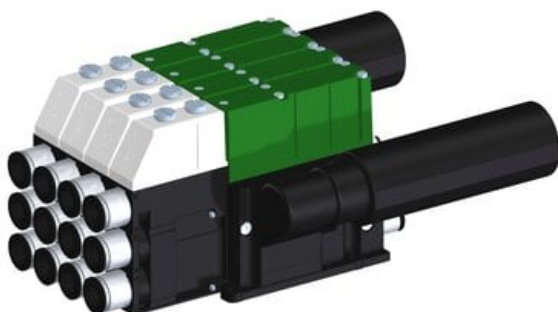

Eżektor kompaktowy piPUMP10X, wysokie podciśnienie, SX42, podwójny
(PP.F.422.S.D.F3P1.4.P1.EN.CV) (9953588) - Piab

**Numer artykułu SKU:
9953588**

Numer artykułu producenta:

Czas wysyłki: Do 2-3 dni

OPIS PRODUKTU

DANE TECHNICZNE

Nr kat.

9953588