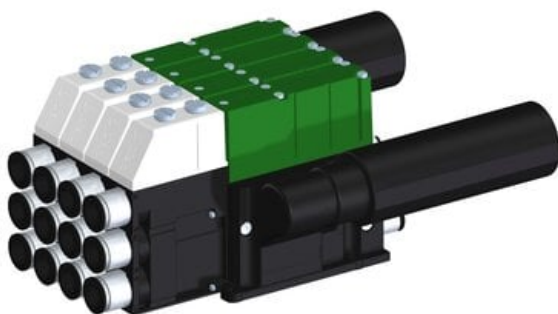

Najszerza
oferta
pneumatyki
w Polsce

Szybka dostawa
24 h / 48 h

Biuro Obsługi Klienta
+48 71 799 45 81

Eżektor kompaktowy piPUMP10X, wysokie podciśnienie, SX42, podwójny
(PP.F.422.S.D.F3P1.4.P1.EN.CV) (9953588) - Piab

Numer artykułu SKU:
9953588

Numer artykułu producenta:

Czas wysyłki: Do 2-3 dni

OPIS PRODUKTU

DANE TECHNICZNE

Nr kat.

9953588

Data wygenerowania podsumowania: 09.06.2026r, g. 01:02