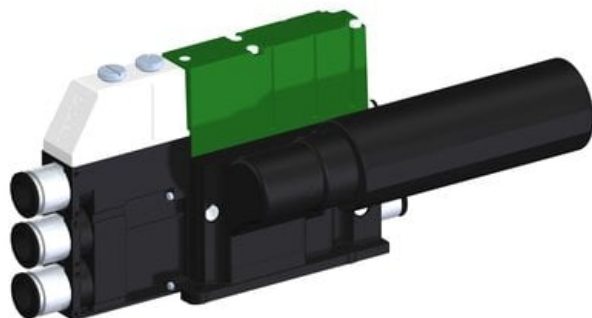

Najszerza
oferta
pneumatyki
w Polsce

Szybka dostawa
24 h / 48 h

Biuro Obsługi Klienta
+48 71 799 45 81

Eżektor kompaktowy piPUMP10X, wysokie podciśnienie, SX42, podwójny
(PP.F.422.S.D.F3P3.1.8.EM.CV) (9951203) - Piab

Numer artykułu SKU:
9951203

Numer artykułu producenta:

Czas wysyłki: Do 2-3 dni

OPIS PRODUKTU

DANE TECHNICZNE

Nr kat.

9951203

Data wygenerowania podsumowania: 08.06.2026r, g. 19:04