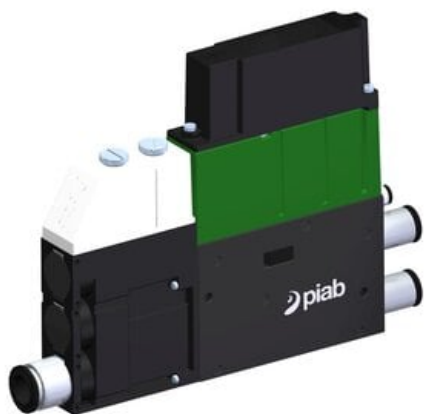

Eżektor kompaktowy piPUMP10X, wysokie podciśnienie, SX42, podwójny
(PP.F.422.S.A.F1P3.1.8.EK.CV) (9953698) - Piab

Numer artykułu SKU:
9953698

Numer artykułu producenta:

Czas wysyłki: Do 2-3 dni

OPIS PRODUKTU