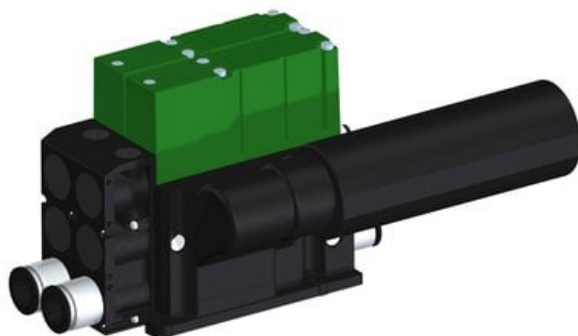

Eżektor kompaktowy piPUMP10X, wysokie podciśnienie, SX12, pojedynczy
(PP.F.121.S.B.Z1P1.2.6.EN.CV) (9951218) - Piab

**Numer artykułu SKU:
9951218**

Numer artykułu producenta:

Czas wysyłki: Do 2-3 dni

OPIS PRODUKTU

DANE TECHNICZNE

Nr kat.

9951218