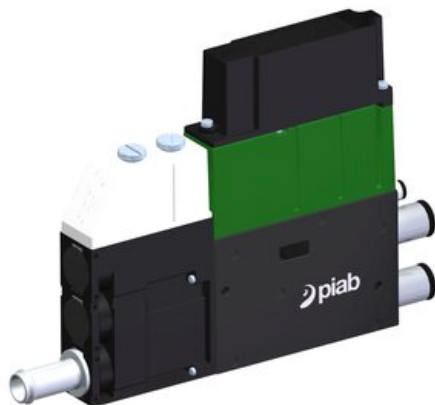

Eżektor kompaktowy piPUMP10X, wysokie podciśnienie, SX42, podwójny  
(PP.F.422.S.A.F1H1.1.8.EK.CV) (9953699) - Piab

Numer artykułu SKU:  
**9953699**

Numer artykułu producenta:  
-----

Czas wysyłki: Do 2-3 dni