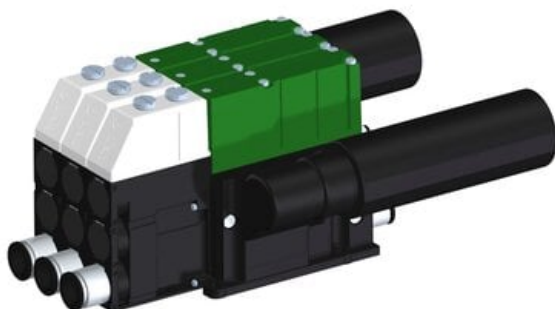

Eżektor kompaktowy piPUMP10X, wysokie podciśnienie, SX42, podwójny  
(PP.F.422.S.B.F1P1.3.8.EN.CV) (9951226) - Piab

**Numer artykułu SKU:  
9951226**

Numer artykułu producenta:  
-----

Czas wysyłki: Do 2-3 dni

## OPIS PRODUKTU