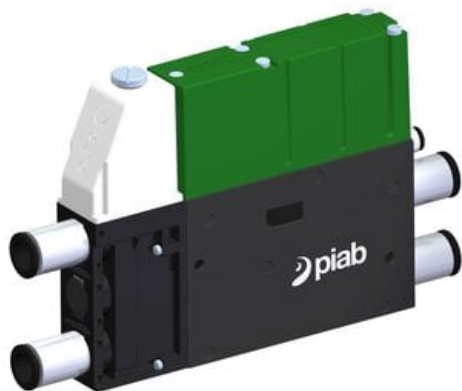

Eżektor kompaktowy piPUMP10X, wysokie podciśnienie, SX12, podwójny
(PP.F.122.S.B.S28.1.P1.EJ.CV) (9953720) - Piab

Numer artykułu SKU:
9953720

Numer artykułu producenta:

Czas wysyłki: Do 2-3 dni

OPIS PRODUKTU

DANE TECHNICZNE

Nr kat.

9953720