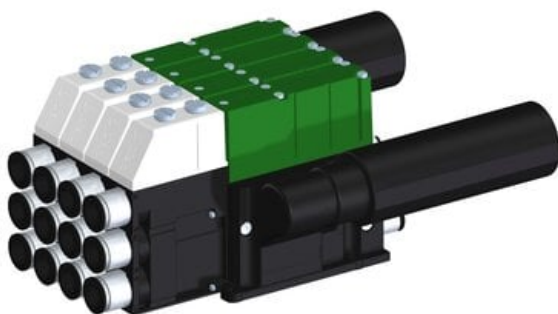

Najszersza  
oferta  
pneumatyki  
w Polsce

Szybka dostawa  
24 h / 48 h

Biuro Obsługi Klienta  
+48 71 799 45 81

Eżektor kompaktowy piPUMP10X, wysokie podciśnienie, SX42, podwójny  
(PP.F.422.S.D.F3P1.4.8.EN.CV) (9953910) - Piab

Numer artykułu SKU:  
**9953910**

Numer artykułu producenta:  
-----

Czas wysyłki: Do 2-3 dni