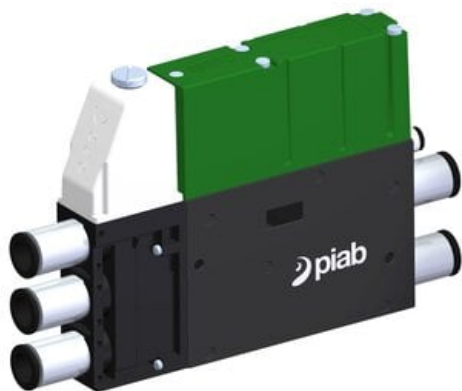

Eżektor kompaktowy piPUMP10X, wysokie podciśnienie, SX12, podwójny  
(PP.F.122.S.A.S38.1.8.EJ.CV) (9951426) - Piab

Numer artykułu SKU:  
**9951426**

Numer artykułu producenta:  
-----

Czas wysyłki: Do 2-3 dni