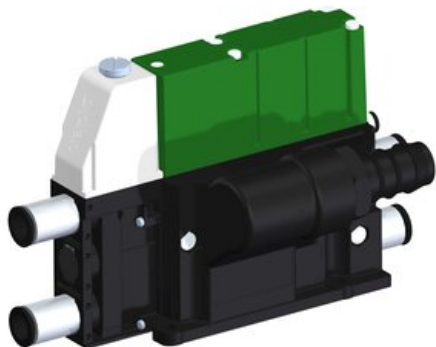

Najszersza
oferta
pneumatyki
w Polsce

Szybka dostawa
24 h / 48 h

Biuro Obsługi Klienta
+48 71 799 45 81

Eżektor kompaktowy piPUMP10X, wysokie podciśnienie, SX12, pojedynczy
(PP.F.121.S.B.S28.1.6.EL.CV) (9956835) - Piab

Numer artykułu SKU:
9956835

Numer artykułu producenta:

Czas wysyłki: Do 2-3 dni

OPIS PRODUKTU

DANE TECHNICZNE

Nr kat.

9956835