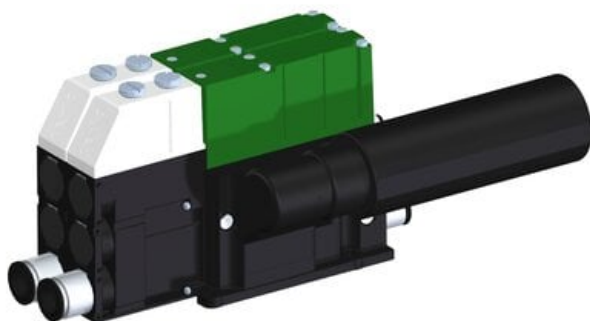

Eżektor kompaktowy piPUMP10X, wysokie podciśnienie, SX42, pojedynczy  
(PP.F.421.S.B.F1P1.2.8.EN.CV) (9951591) - Piab

Numer artykułu SKU:  
**9951591**

Numer artykułu producenta:  
-----

Czas wysyłki: Do 2-3 dni

## OPIS PRODUKTU