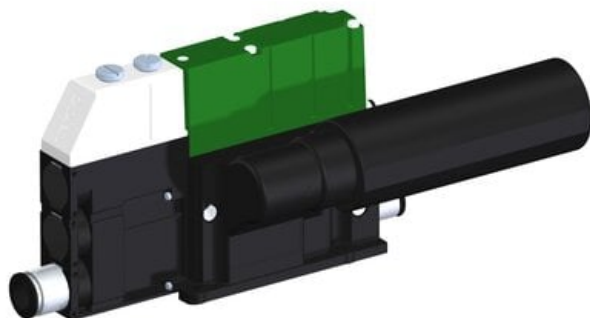

Najszerza  
oferta  
pneumatyki  
w Polsce

Szybka dostawa  
24 h / 48 h

Biuro Obsługi Klienta  
+48 71 799 45 81

Eżektor kompaktowy piPUMP10X, wysokie podciśnienie, SX42, podwójny  
(PP.F.422.S.B.F1P3.1.8.EM.CV) (9956876) - Piab