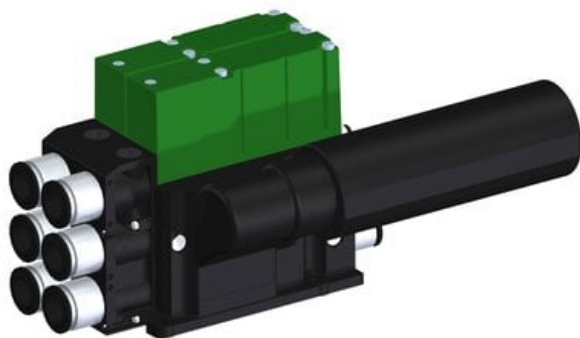

Eżektor kompaktowy piPUMP10X, wysokie podciśnienie, SX12, podwójny  
(PP.F.122.S.A.Z3P1.2.6.EN.CV) (9954834) - Piab

Numer artykułu SKU:  
**9954834**

Numer artykułu producenta:  
-----

Czas wysyłki: Do 2-3 dni

## OPIS PRODUKTU