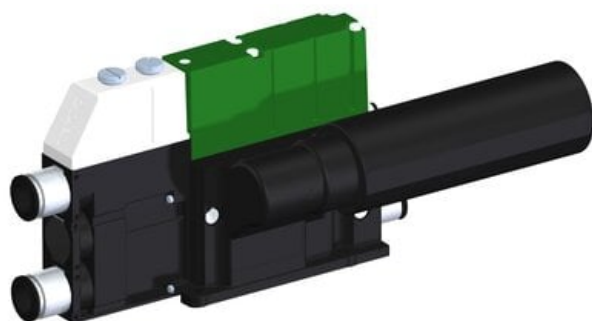

Najszerza
oferta
pneumatyki
w Polsce

Szybka dostawa
24 h / 48 h

Biuro Obsługi Klienta
+48 71 799 45 81

Eżektor kompaktowy piPUMP10X, wysokie podciśnienie, SX42, podwójny
(PP.F.422.S.A.F2P1.1.6.EM.CV) (9954925) - Piab

Numer artykułu SKU:
9954925

Numer artykułu producenta:

Czas wysyłki: Do 2-3 dni

OPIS PRODUKTU

DANE TECHNICZNE

Nr kat.

9954925

Data wygenerowania podsumowania: 09.06.2026r, g. 01:35