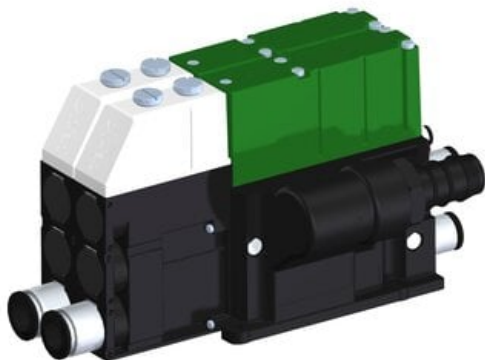

Eżektor kompaktowy piPUMP10X, wysokie podciśnienie, SX42, podwójny
(PP.F.422.S.C.F1P3.2.8.EC.CV) (9951893) - Piab

**Numer artykułu SKU:
9951893**

Numer artykułu producenta:

Czas wysyłki: Do 2-3 dni

OPIS PRODUKTU