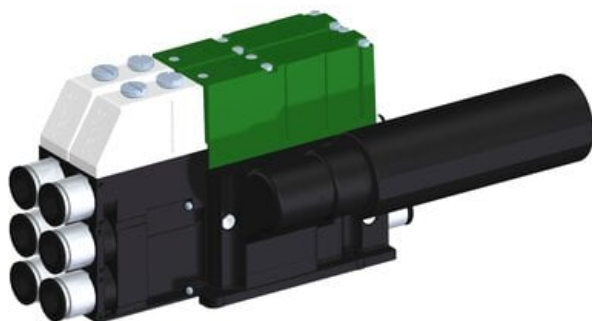

Eżektor kompaktowy piPUMP10X, wysokie podciśnienie, SX42, podwójny
(PP.F.422.S.D.F3P3.2.P1.EN.CV) (9957259) - Piab

Numer artykułu SKU:
9957259

Numer artykułu producenta:

Czas wysyłki: Do 2-3 dni

OPIS PRODUKTU

DANE TECHNICZNE

Nr kat.

9957259