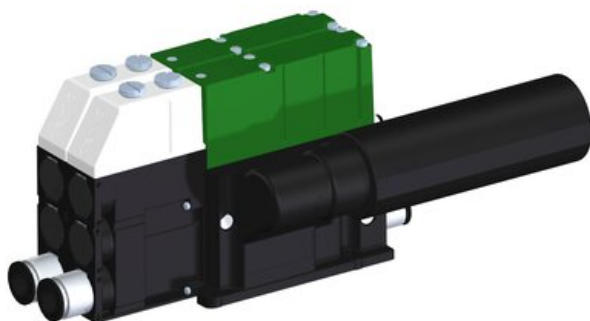

Eżektor kompaktowy piPUMP10X, wysokie podciśnienie, SX42, pojedynczy
(PP.F.421.S.B.F1P3.2.P1.EN.CV) (9952002) - Piab

Numer artykułu SKU:
9952002

Numer artykułu producenta:

Czas wysyłki: Do 2-3 dni

OPIS PRODUKTU

DANE TECHNICZNE

Nr kat.

9952002