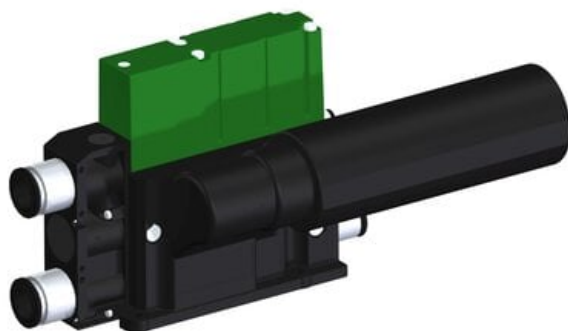

Eżektor kompaktowy piPUMP10X, wysokie podciśnienie, SX42, pojedynczy
(PP.F.421.S.A.Z2P1.1.8.EM.CV) (9957464) - Piab

Numer artykułu SKU:
9957464

Numer artykułu producenta:

Czas wysyłki: Do 2-3 dni

OPIS PRODUKTU