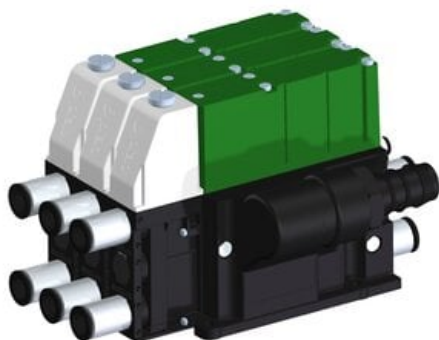

Eżektor kompaktowy piPUMP10X, wysokie podciśnienie, SX12, podwójny
(PP.F.122.S.C.S28.3.6.EC.CV) (9955522) - Piab

Numer artykułu SKU:
9955522

Numer artykułu producenta:

Czas wysyłki: Do 2-3 dni

OPIS PRODUKTU