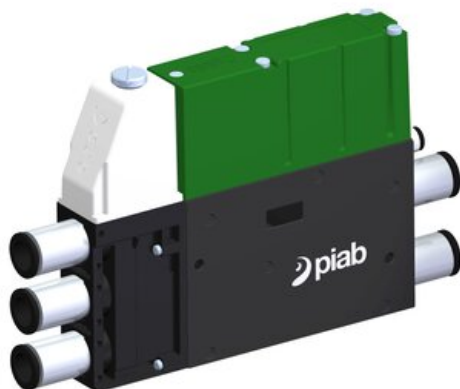

Eżektor kompaktowy piPUMP10X, wysokie podciśnienie, SX12, pojedynczy
(PP.F.121.S.B.S3P2.1.P2.EJ.CV) (9952156) - Piab

Numer artykułu SKU:
9952156

Numer artykułu producenta:

Czas wysyłki: Do 2-3 dni

OPIS PRODUKTU