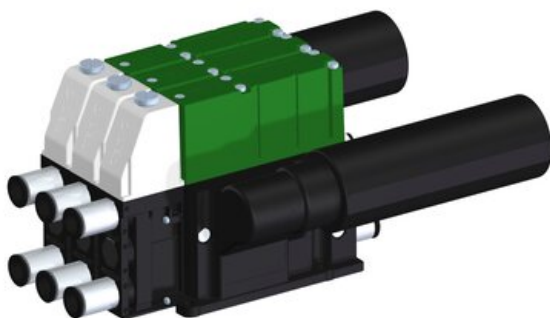

Najszersza
oferta
pneumatyki
w Polsce

Szybka dostawa
24 h / 48 h

Biuro Obsługi Klienta
+48 71 799 45 81

Eżektor kompaktowy piPUMP10X, wysokie podciśnienie, SX12, pojedynczy
(PP.F.121.S.C.S28.3.6.EN.CV) (9955524) - Piab

Numer artykułu SKU:
9955524

Numer artykułu producenta:

Czas wysyłki: Do 2-3 dni

OPIS PRODUKTU

DANE TECHNICZNE

Nr kat.

9955524