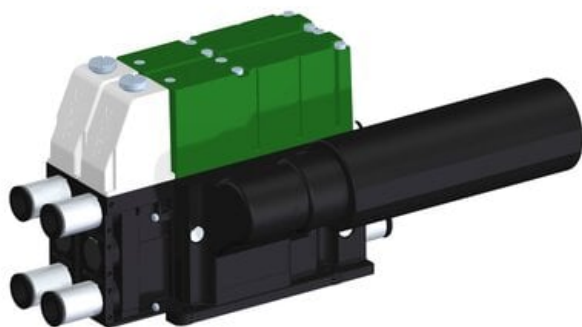

Eżektor kompaktowy piPUMP10X, wysokie podciśnienie, SX12, podwójny
(PP.F.122.S.A.S28.2.8.EN.CV) (9952205) - Piab

Numer artykułu SKU:
9952205

Numer artykułu producenta:

Czas wysyłki: Do 2-3 dni

OPIS PRODUKTU

DANE TECHNICZNE

Nr kat.

9952205