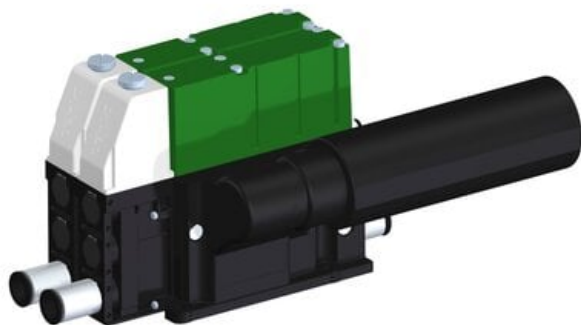

Najszerza
oferta
pneumatyki
w Polsce

Szybka dostawa
24 h / 48 h

Biuro Obsługi Klienta
+48 71 799 45 81

Eżektor kompaktowy piPUMP10X, wysokie podciśnienie, SX12, podwójny
(PP.F.122.S.A.S18.2.P1.EN.CV) (9957489) - Piab

Numer artykułu SKU:
9957489

Numer artykułu producenta:

Czas wysyłki: Do 2-3 dni

OPIS PRODUKTU

DANE TECHNICZNE

Nr kat.

9957489