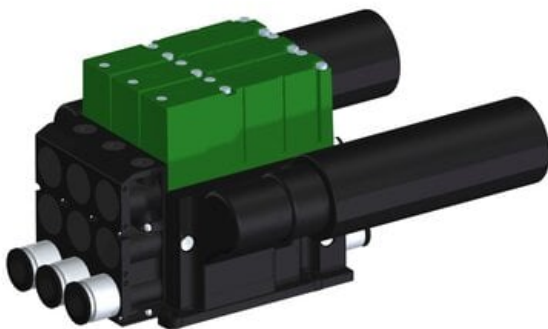

Eżektor kompaktowy piPUMP10X, wysokie podciśnienie, SX12, pojedynczy  
(PP.F.121.S.B.Z1P1.3.6.EN.CV) (9955525) - Piab

**Numer artykułu SKU:**  
**9955525**

Numer artykułu producenta:  
-----

Czas wysyłki: Do 2-3 dni

## OPIS PRODUKTU