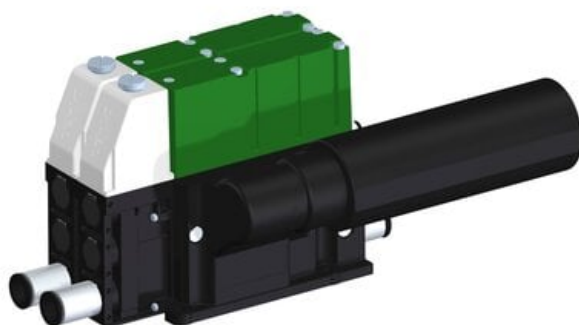

Najszerza
oferta
pneumatyki
w Polsce

Szybka dostawa
24 h / 48 h

Biuro Obsługi Klienta
+48 71 799 45 81

Eżektor kompaktowy piPUMP10X, wysokie podciśnienie, SX12, pojedynczy
(PP.F.121.S.A.S18.2.6.EN.CV) (9955600) - Piab

Numer artykułu SKU:
9955600

Numer artykułu producenta:

Czas wysyłki: Do 2-3 dni

OPIS PRODUKTU

DANE TECHNICZNE

Nr kat.

9955600

Data wygenerowania podsumowania: 08.06.2026r, g. 17:30