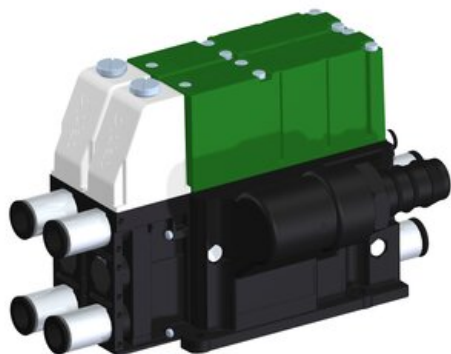

Eżektor kompaktowy piPUMP10X, wysokie podciśnienie, SX12, pojedynczy
(PP.F.121.S.C.S28.2.6.EC.CV) (9952247) - Piab

Numer artykułu SKU:
9952247

Numer artykułu producenta:

Czas wysyłki: Do 2-3 dni

OPIS PRODUKTU

DANE TECHNICZNE

Nr kat.

9952247