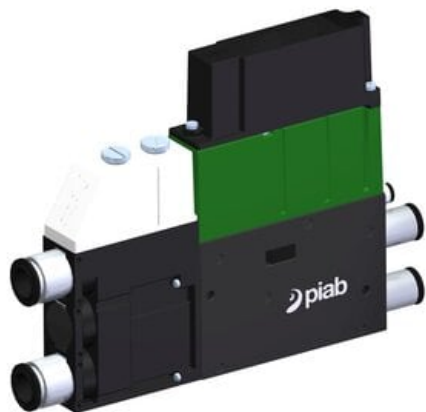

Eżektor kompaktowy piPUMP10X, wysokie podciśnienie, SX42, podwójny
(PP.F.422.S.C.F2P3.1.P1.EK.CV) (9957599) - Piab

Numer artykułu SKU:
9957599

Numer artykułu producenta:

Czas wysyłki: Do 2-3 dni

OPIS PRODUKTU