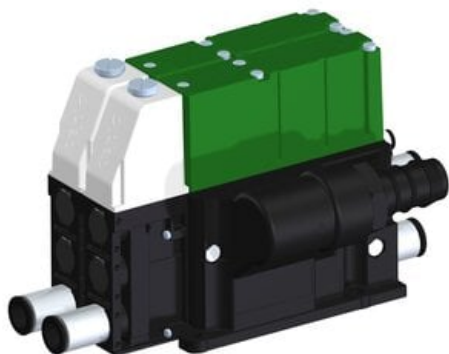

Eżektor kompaktowy piPUMP10X, wysokie podciśnienie, SX12, pojedynczy
(PP.F.121.S.B.S18.2.8.EC.CV) (9956012) - Piab

**Numer artykułu SKU:
9956012**

Numer artykułu producenta:

Czas wysyłki: Do 2-3 dni

OPIS PRODUKTU

DANE TECHNICZNE

Nr kat.

9956012