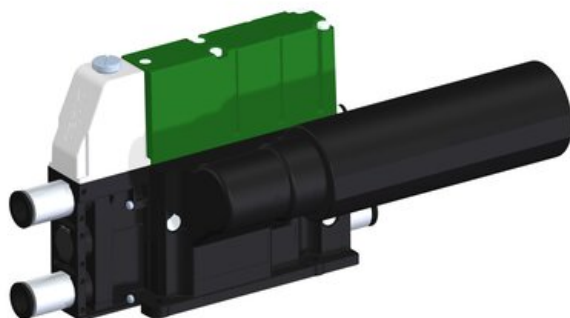

Najszerza
oferta
pneumatyki
w Polsce

Szybka dostawa
24 h / 48 h

Biuro Obsługi Klienta
+48 71 799 45 81

Eżektor kompaktowy piPUMP10X, wysokie podciśnienie, SX12, podwójny
(PP.F.122.S.B.S28.1.6.EM.CV) (9956042) - Piab

Numer artykułu SKU:
9956042

Numer artykułu producenta:

Czas wysyłki: Do 2-3 dni

OPIS PRODUKTU

DANE TECHNICZNE

Nr kat.

9956042

Data wygenerowania podsumowania: 08.06.2026r, g. 19:05