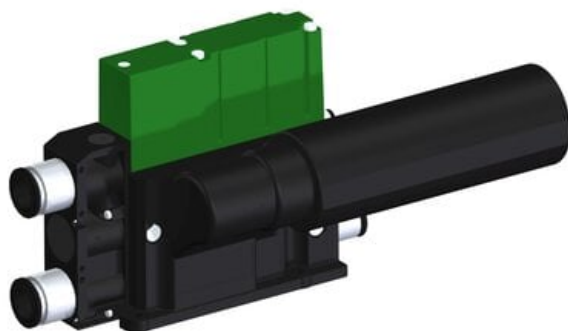

Eżektor kompaktowy piPUMP10X, wysokie podciśnienie, SX42, pojedynczy
(PP.F.421.S.B.Z2P1.1.8.EM.CV) (9952615) - Piab

**Numer artykułu SKU:
9952615**

Numer artykułu producenta:

Czas wysyłki: Do 2-3 dni

OPIS PRODUKTU

DANE TECHNICZNE

Nr kat.

9952615