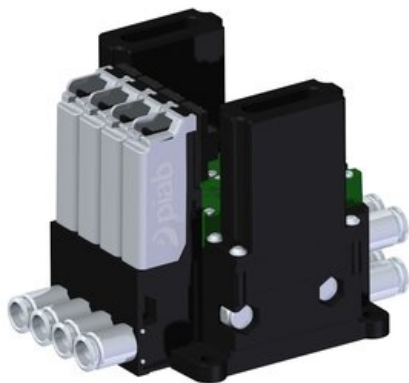

Najszerza
oferta
pneumatyki
w Polsce

Szybka dostawa
24 h / 48 h

Biuro Obsługi Klienta
+48 71 799 45 81

Eżektor kompaktowy piPUMP10X, dod. poziom podciśnienia, MICRO, pojedynczy
(PP.X.MC1.S.B.S114.4.14.EN.CV) (9956308) - Piab

Numer artykułu SKU:
9956308

Numer artykułu producenta:

Czas wysyłki: Do 2-3 dni

OPIS PRODUKTU

DANE TECHNICZNE

Nr kat.

9956308