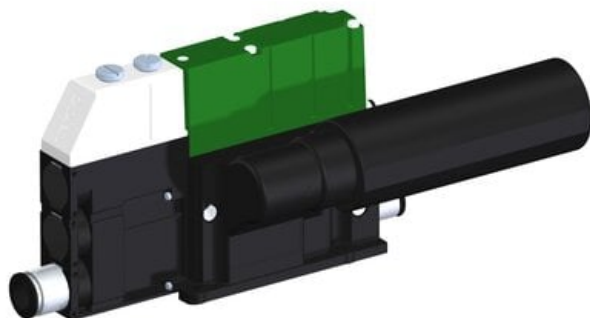

Eżektor kompaktowy piPUMP10X, wysokie podciśnienie, SX42, pojedynczy  
(PP.F.421.S.B.F1P3.1.8.EM.CV) (9952616) - Piab

Numer artykułu SKU:  
**9952616**

Numer artykułu producenta:  
-----

Czas wysyłki: Do 2-3 dni