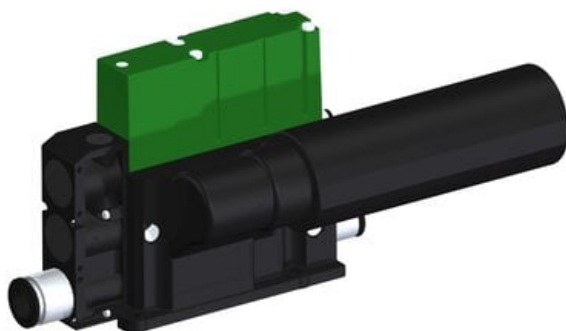

Eżektor kompaktowy piPUMP10X, wysokie podciśnienie, SX42, podwójny
(PP.F.422.S.A.Z1P1.1.P1.EM.CV) (9956377) - Piab

**Numer artykułu SKU:
9956377**

Numer artykułu producenta:

Czas wysyłki: Do 2-3 dni

OPIS PRODUKTU